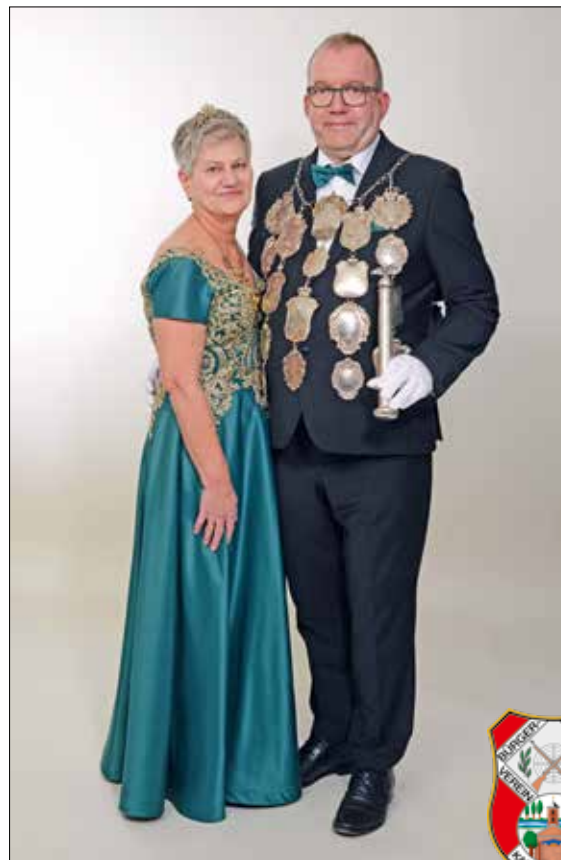

Nach Beendigung des Festzuges sammeln sich das amtierende Königspaar, der Präsident und die Regimentsführung am Eingang des Schützenplatzes zum gemeinsamen Einzug ins Festzelt.

SCHÜTZENKÖNIGSPAAR 2024

**S.M. Bernd II. Giesen
und Königin Marlies Rombey**